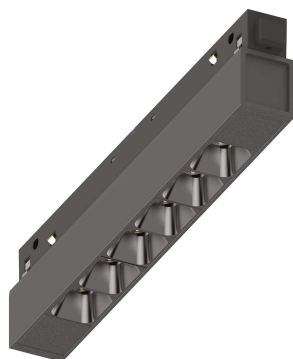

Info generali

Tecnico - Sistemi

Indoor track mounted dimmable linear fitting with integrated LED sources and direct light emission

Ean	8021696321790
Articolo	EGO ACCENT 07W 4000K DALI BK
Installazione	Sistemi
Garanzia	5 years
Peso lordo	0.19 kg
Volume	0.001254 m ³

Info tecniche e installative

Peso netto	0.14 kg
Classe di isolamento	III
Grado di protezione	IP20
Conformità	CE
Temperatura d'esercizio	0° ~ +40 °C
Efficienza a pieno carico	X
Dimmer	1, DALI
Alimentazione	48 V DC
Alimentatore	Required, remoted, not included NO
Orientabilità	vert. 0°-90°
Accessori non inclusi	Ego profile

Info sorgente e prestazionali

Sorgente integrata	Integrated LED module
Sorgente sostituibile	Replaceable (by qualified operators only)
Potenza	7 W
Emissione	Direct
Consumo massimo	max 7,00 W
Caratteristiche LED	LED SMD OSRAM
CCT LED	4000 K
Durata LED (t. 25°c)	50000 h
CRI	> 90
SDCM	3
Fascio luminoso	35°
UGR massimo	< 19
Flusso sorgente	730 lm
Flusso utile	610 lm
Rischio fotobiologico	1
Potenza in stand-by	< 0.50 W