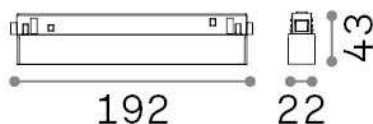

Info generali

Tecnico - Sistemi

Indoor track mounted dimmable linear fitting with integrated LED sources and direct light emission

Ean	8021696321790
Articolo	EGO ACCENT 07W 4000K DALI BK
Installazione	Sistemi
Garanzia	5 years
Peso lordo	0.19 kg
Volume	0.001254 m ³

Info tecniche e installative

Peso netto	0.14 kg
Classe di isolamento	III
Grado di protezione	IP20
Conformità	CE
Temperatura d'esercizio	0° ~ +40 °C
Efficienza a pieno carico	X
Dimmer	1, DALI
Alimentazione	48 V DC
Alimentatore	Required, remoted, not included NO
Orientabilità	vert. 0°-90°
Accessori non inclusi	Ego profile

Info sorgente e prestazionali

Sorgente integrata	Integrated LED module
Sorgente sostituibile	Replaceable (by qualified operators only)
Potenza	7 W
Emissione	Direct
Consumo massimo	max 7,00 W
Caratteristiche LED	LED SMD OSRAM
CCT LED	4000 K
Durata LED (t. 25°c)	50000 h
CRI	> 90
SDCM	3
Fascio luminoso	35°
UGR massimo	< 19
Flusso sorgente	730 lm
Flusso utile	610 lm
Rischio fotobiologico	1
Potenza in stand-by	< 0.50 W