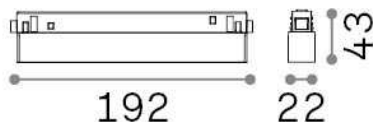

### Tecnico - Sistemi

Indoor track mounted dimmable linear fitting with integrated LED sources and direct light emission

<b>Ean</b>	8021696323596
<b>Articolo</b>	EGO ACCENT 07W 4000K ON-OFF BK
<b>Installazione</b>	Sistemi
<b>Garanzia</b>	5 years
<b>Peso lordo</b>	0.19 kg
<b>Volume</b>	0.001254 m <sup>3</sup>

## Info tecniche e installative

<b>Peso netto</b>	0.14 kg
<b>Classe di isolamento</b>	III
<b>Grado di protezione</b>	IP20
<b>Conformità</b>	CE
<b>Temperatura d'esercizio</b>	0° ~ +40 °C
<b>Efficienza a pieno carico</b>	X
<b>Dimmer</b>	NO, On-Off
<b>Alimentazione</b>	48 V DC
<b>Alimentatore</b>	Required, remoted, not included NO
<b>Orientabilità</b>	vert. 0°-90°
<b>Accessori non inclusi</b>	Ego profile