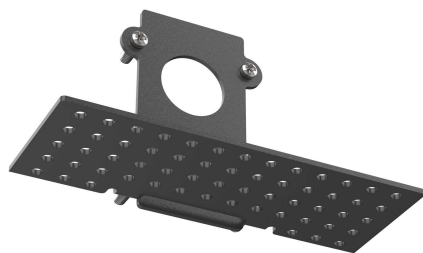

Info generali**Tecnico - Accessorio**

Closing cap for EGO RECESSED EASY profile

Ean	8021696320571
Articolo	EGO END CAP RECESSED EASY CON FORO BK
Installazione	Accessorio
Garanzia	5 years
Peso lordo	0.04 kg
Volume	0.000646 m ³

Info tecniche e installative

Peso netto	0.03 kg
Conformità	-
Efficienza a pieno carico	X
Tipo accessorio	Required