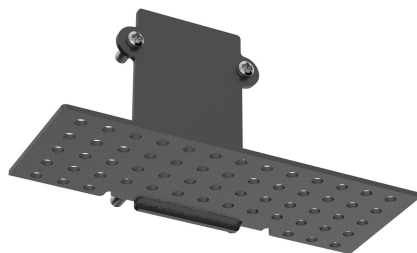

**Info generali****Tecnico - Accessorio**

Closing cap for EGO RECESSED EASY profile

<b>Ean</b>	8021696320557
<b>Articolo</b>	EGO END CAP RECESSED EASY SENZA FORO BK
<b>Installazione</b>	Accessorio
<b>Garanzia</b>	5 years
<b>Peso lordo</b>	0.04 kg
<b>Volume</b>	0.000646 m <sup>3</sup>