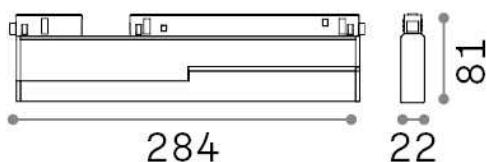

Info generali

Tecnico - Sistemi

Indoor track mounted adjustable and dimmable linear fitting with integrated LED sources and direct light emission

Ean	8021696303550
Articolo	EGO FLEXIBLE WIDE 07W 3000K 1-10V BK
Installazione	Sistemi
Garanzia	5 years
Peso lordo	0.56 kg
Volume	0.002048 m ³

Info tecniche e installative

Peso netto	0.5 kg
Classe di isolamento	III
Grado di protezione	IP20
Conformità	CE
Temperatura d'esercizio	0° ~ +40 °C
Efficienza a pieno carico	X
Dimmer	1, 1-10V
Alimentazione	48 V DC
Alimentatore	Required, remoted, not included NO
Orientabilità	vert. 0°-90°
Accessori non inclusi	Ego profile

Info sorgente e prestazionali

Sorgente integrata	Integrated LED module
Sorgente sostituibile	Replaceable (by qualified operators only)
Potenza	7 W
Emissione	Direct
Consumo massimo	max 7,00 W
Caratteristiche LED	LED SMD SAMSUNG
CCT LED	3000 K
Durata LED (t. 25°c)	50000 h
CRI	> 90
SDCM	3
Fascio luminoso	110°
Flusso sorgente	850 lm
Flusso utile	640 lm
Rischio fotobiologico	1
Potenza in stand-by	< 0.50 W