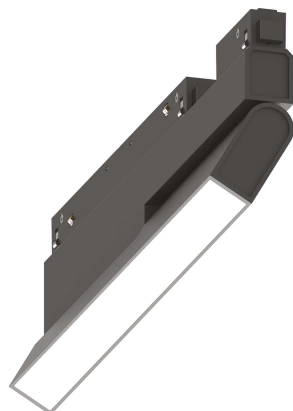

Info generali

Tecnico - Sistemi

Indoor track mounted adjustable and dimmable linear fitting with integrated LED sources and direct light emission

Ean	8021696303550
Articolo	EGO FLEXIBLE WIDE 07W 3000K 1-10V BK
Installazione	Sistemi
Garanzia	5 years
Peso lordo	0.56 kg
Volume	0.002048 m ³

Info tecniche e installative

Peso netto	0.5 kg
Classe di isolamento	III
Grado di protezione	IP20
Conformità	CE
Temperatura d'esercizio	0° ~ +40 °C
Efficienza a pieno carico	X
Dimmer	1, 1-10V
Alimentazione	48 V DC
Alimentatore	Required, remoted, not included NO
Orientabilità	vert. 0°-90°
Accessori non inclusi	Ego profile

Info sorgente e prestazionali

Sorgente integrata	Integrated LED module
Sorgente sostituibile	Replaceable (by qualified operators only)
Potenza	7 W
Emissione	Direct
Consumo massimo	max 7,00 W
Caratteristiche LED	LED SMD SAMSUNG
CCT LED	3000 K
Durata LED (t. 25°c)	50000 h
CRI	> 90
SDCM	3
Fascio luminoso	110°
Flusso sorgente	850 lm
Flusso utile	640 lm
Rischio fotobiologico	1
Potenza in stand-by	< 0.50 W