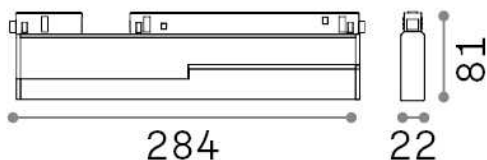

Info generali

Tecnico - Sistemi

Indoor track mounted adjustable and dimmable linear fitting with integrated LED sources and direct light emission

Ean	8021696286112
Articolo	EGO FLEXIBLE WIDE 07W 3000K DALI BK
Installazione	Sistemi
Garanzia	5 years
Peso lordo	0.6 kg
Volume	0.0032 m ³

Info tecniche e installative

Peso netto	0.49 kg
Classe di isolamento	III
Grado di protezione	IP20
Conformità	CE
Temperatura d'esercizio	0° ~ +40 °C
Efficienza a pieno carico	X
Dimmer	1, DALI
Alimentazione	48 V DC
Alimentatore	Required, remoted, not included NO
Orientabilità	vert. 0°-90°
Accessori non inclusi	Ego profile

Info sorgente e prestazionali

Sorgente integrata	Integrated LED module
Sorgente sostituibile	Replaceable (by qualified operators only)
Potenza	7 W
Emissione	Direct
Consumo massimo	max 7,00 W
Caratteristiche LED	LED SMD SAMSUNG
CCT LED	3000 K
Durata LED (t. 25°c)	50000 h
CRI	> 90
SDCM	3
Fascio luminoso	110°
Flusso sorgente	850 lm
Flusso utile	640 lm
Rischio fotobiologico	1
Potenza in stand-by	< 0.50 W