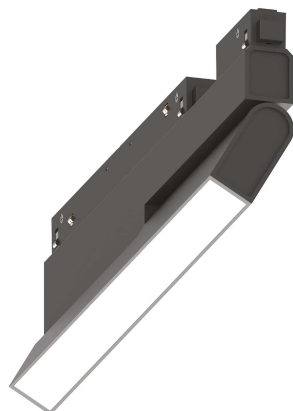

Info generali

Tecnico - Sistemi

Indoor track mounted adjustable and dimmable linear fitting with integrated LED sources and direct light emission

Ean	8021696286112
Articolo	EGO FLEXIBLE WIDE 07W 3000K DALI BK
Installazione	Sistemi
Garanzia	5 years
Peso lordo	0.6 kg
Volume	0.0032 m ³

Info tecniche e installative

Peso netto	0.49 kg
Classe di isolamento	III
Grado di protezione	IP20
Conformità	CE
Temperatura d'esercizio	0° ~ +40 °C
Efficienza a pieno carico	X
Dimmer	1, DALI
Alimentazione	48 V DC
Alimentatore	Required, remoted, not included NO
Orientabilità	vert. 0°-90°
Accessori non inclusi	Ego profile

Info sorgente e prestazionali

Sorgente integrata	Integrated LED module
Sorgente sostituibile	Replaceable (by qualified operators only)
Potenza	7 W
Emissione	Direct
Consumo massimo	max 7,00 W
Caratteristiche LED	LED SMD SAMSUNG
CCT LED	3000 K
Durata LED (t. 25°c)	50000 h
CRI	> 90
SDCM	3
Fascio luminoso	110°
Flusso sorgente	850 lm
Flusso utile	640 lm
Rischio fotobiologico	1
Potenza in stand-by	< 0.50 W