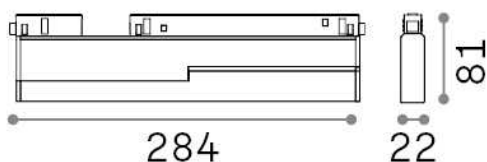

Info generali

Tecnico - Sistemi

Indoor track mounted adjustable and dimmable linear fitting with integrated LED sources and direct light emission

Ean	8021696286112
Articolo	EGO FLEXIBLE WIDE 07W 3000K DALI BK
Installazione	Sistemi
Garanzia	5 years
Peso lordo	0.6 kg
Volume	0.0032 m ³

Info tecniche e installative

Peso netto	0.49 kg
Classe di isolamento	III
Grado di protezione	IP20
Conformità	CE
Temperatura d'esercizio	0° ~ +40 °C
Efficienza a pieno carico	X
Dimmer	1, DALI
Alimentazione	48 V DC
Alimentatore	Required, remoted, not included NO
Orientabilità	vert. 0°-90°
Accessori non inclusi	Ego profile

Info sorgente e prestazionali

Sorgente integrata	Integrated LED module
Sorgente sostituibile	Replaceable (by qualified operators only)
Potenza	7 W
Emissione	Direct
Consumo massimo	max 7,00 W
Caratteristiche LED	LED SMD SAMSUNG
CCT LED	3000 K
Durata LED (t. 25°c)	50000 h
CRI	> 90
SDCM	3
Fascio luminoso	110°
Flusso sorgente	850 lm
Flusso utile	640 lm
Rischio fotobiologico	1
Potenza in stand-by	< 0.50 W