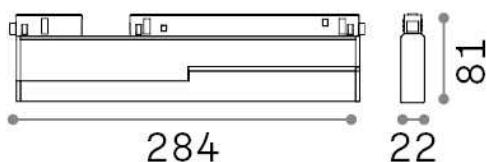

### Tecnico - Sistemi

Indoor track mounted adjustable linear fitting with integrated LED sources and direct light emission

<b>Ean</b>	8021696257839
<b>Articolo</b>	EGO FLEXIBLE WIDE 07W 3000K ON-OFF BK
<b>Installazione</b>	Sistemi
<b>Garanzia</b>	5 years
<b>Peso lordo</b>	0.6 kg
<b>Volume</b>	0.0032 m <sup>3</sup>

## Info tecniche e installative

<b>Peso netto</b>	0.49 kg
<b>Classe di isolamento</b>	III
<b>Grado di protezione</b>	IP20
<b>Conformità</b>	CE
<b>Temperatura d'esercizio</b>	0° ~ +40 °C
<b>Efficienza a pieno carico</b>	X
<b>Dimmer</b>	NO, On-Off
<b>Alimentazione</b>	48 V DC
<b>Alimentatore</b>	Required, remoted, not included NO
<b>Orientabilità</b>	vert. 0°-90°
<b>Accessori non inclusi</b>	Ego profile