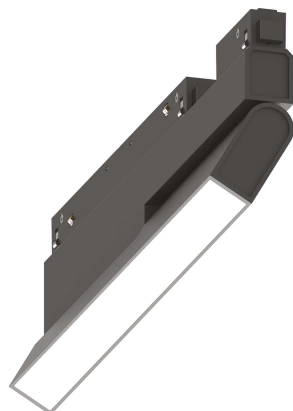

### Tecnico - Sistemi

Indoor track mounted adjustable linear fitting with integrated LED sources and direct light emission

<b>Ean</b>	8021696257839
<b>Articolo</b>	EGO FLEXIBLE WIDE 07W 3000K ON-OFF BK
<b>Installazione</b>	Sistemi
<b>Garanzia</b>	5 years
<b>Peso lordo</b>	0.6 kg
<b>Volume</b>	0.0032 m <sup>3</sup>

## Info tecniche e installative

<b>Peso netto</b>	0.49 kg
<b>Classe di isolamento</b>	III
<b>Grado di protezione</b>	IP20
<b>Conformità</b>	CE
<b>Temperatura d'esercizio</b>	0° ~ +40 °C
<b>Efficienza a pieno carico</b>	X
<b>Dimmer</b>	NO, On-Off
<b>Alimentazione</b>	48 V DC
<b>Alimentatore</b>	Required, remoted, not included NO
<b>Orientabilità</b>	vert. 0°-90°
<b>Accessori non inclusi</b>	Ego profile