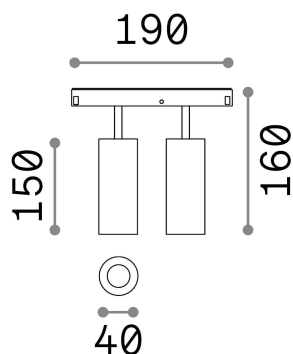

### Tecnico - Sistemi

Indoor track mounted adjustable projector with multiple integrated LED sources and direct light emission

|                      |                                      |
|----------------------|--------------------------------------|
| <b>Ean</b>           | 8021696257662                        |
| <b>Articolo</b>      | EGO TRACK DOUBLE 24W 3000K ON-OFF BK |
| <b>Installazione</b> | Sistemi                              |
| <b>Garanzia</b>      | 5 years                              |
| <b>Peso lordo</b>    | 0.42 kg                              |
| <b>Volume</b>        | 0.004092 m <sup>3</sup>              |

## Info tecniche e installative

|                                  |                                       |
|----------------------------------|---------------------------------------|
| <b>Peso netto</b>                | 0.34 kg                               |
| <b>Classe di isolamento</b>      | III                                   |
| <b>Grado di protezione</b>       | IP20                                  |
| <b>Conformità</b>                | CE                                    |
| <b>Temperatura d'esercizio</b>   | 0° ~ +40 °C                           |
| <b>Efficienza a pieno carico</b> | X                                     |
| <b>Dimmer</b>                    | NO, On-Off                            |
| <b>Alimentazione</b>             | 48 V DC                               |
| <b>Alimentatore</b>              | Required, remoted, not included<br>NO |
| <b>Orientabilità</b>             | vert. 0°-90° , orizz. 0°-335°         |
| <b>Accessori non inclusi</b>     | Honeycomb filters, Ego profile        |