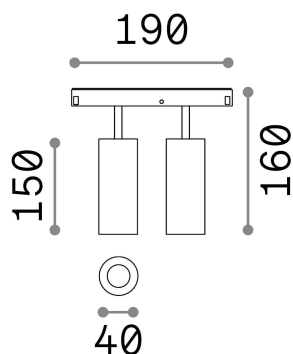

Info generali

Tecnico - Sistemi

Indoor track mounted adjustable projector with multiple integrated LED sources and direct light emission

Ean	8021696257662
Articolo	EGO TRACK DOUBLE 24W 3000K ON-OFF BK
Installazione	Sistemi
Garanzia	5 years
Peso lordo	0.42 kg
Volume	0.004092 m ³

Info tecniche e installative

Peso netto	0.34 kg
Classe di isolamento	III
Grado di protezione	IP20
Conformità	CE
Temperatura d'esercizio	0° ~ +40 °C
Efficienza a pieno carico	X
Dimmer	NO, On-Off
Alimentazione	48 V DC
Alimentatore	Required, remoted, not included NO
Orientabilità	vert. 0°-90° , orizz. 0°-335°
Accessori non inclusi	Honeycomb filters, Ego profile

Info sorgente e prestazionali

Sorgente integrata	Integrated LED module
Sorgente sostituibile	Replaceable (by qualified operators only)
Potenza	24 W
Emissione	Direct
Consumo massimo	max 24,00 W
Caratteristiche LED	LED COB CITIZEN
CCT LED	3000 K
Durata LED (t. 25°c)	50000 h
CRI	> 90
SDCM	3
Fascio luminoso	30°
Flusso sorgente	2400 lm
Flusso utile	2050 lm
Rischio fotobiologico	1