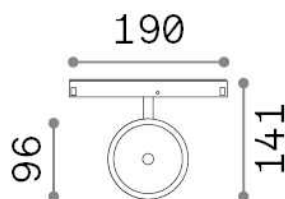

Info generali

Tecnico - Sistemi

Indoor track mounted adjustable non-dimmable projector with integrated LED sources and direct light emission

Ean	8021696290614
Articolo	EGO TRACK FLAT SINGLE 09W 3000K ON-OFF BK
Installazione	Sistemi
Garanzia	5 years
Peso lordo	0.38 kg
Volume	0.003537 m ³

Info tecniche e installative

Peso netto	0.3 kg
Classe di isolamento	III
Grado di protezione	IP20
Conformità	CE
Temperatura d'esercizio	0° ~ +40 °C
Efficienza a pieno carico	X
Dimmer	NO, On-Off
Alimentazione	48 V DC
Alimentatore	Required, remoted, not included NO
Orientabilità	vert. 0°-90°
Accessori non inclusi	Ego profile