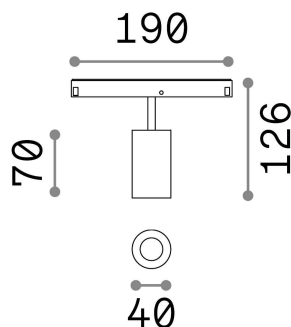

### Tecnico - Sistemi

Indoor track mounted adjustable projector with integrated LED sources and direct light emission

<b>Ean</b>	8021696257631
<b>Articolo</b>	EGO TRACK SINGLE 08W 3000K ON-OFF BK
<b>Installazione</b>	Sistemi
<b>Garanzia</b>	5 years
<b>Peso lordo</b>	0.35 kg
<b>Volume</b>	0.004092 m <sup>3</sup>

## Info tecniche e installative

<b>Peso netto</b>	0.15 kg
<b>Classe di isolamento</b>	III
<b>Grado di protezione</b>	IP20
<b>Conformità</b>	CE
<b>Temperatura d'esercizio</b>	0° ~ +40 °C
<b>Efficienza a pieno carico</b>	X
<b>Dimmer</b>	NO, On-Off
<b>Alimentazione</b>	48 V DC
<b>Alimentatore</b>	Required, remoted, not included NO
<b>Orientabilità</b>	vert. 0°-90° , orizz. 0°-335°
<b>Accessori non inclusi</b>	Honeycomb filter, Ego profile