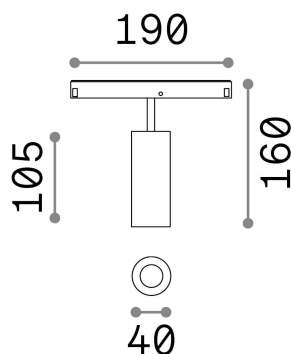

### Tecnico - Sistemi

Indoor track mounted adjustable projector with integrated LED sources and direct light emission

<b>Ean</b>	8021696257655
<b>Articolo</b>	EGO TRACK SINGLE 12W 3000K ON-OFF BK
<b>Installazione</b>	Sistemi
<b>Garanzia</b>	5 years
<b>Peso lordo</b>	0.45 kg
<b>Volume</b>	0.004092 m <sup>3</sup>

## Info tecniche e installative

<b>Peso netto</b>	0.35 kg
<b>Classe di isolamento</b>	III
<b>Grado di protezione</b>	IP20
<b>Conformità</b>	CE
<b>Temperatura d'esercizio</b>	0° ~ +40 °C
<b>Efficienza a pieno carico</b>	X
<b>Dimmer</b>	NO, On-Off
<b>Alimentazione</b>	48 V DC
<b>Alimentatore</b>	Required, remoted, not included NO
<b>Orientabilità</b>	vert. 0°-90° , orizz. 0°-335°
<b>Accessori non inclusi</b>	Honeycomb filter, Ego profile