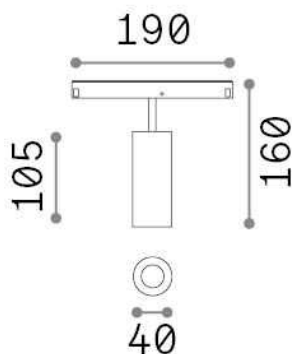

### Tecnico - Sistemi

Indoor track mounted adjustable and dimmable projector with integrated LED sources and direct light emission

<b>Ean</b>	8021696321943
<b>Articolo</b>	EGO TRACK SINGLE 12W 4000K DALI BK
<b>Installazione</b>	Sistemi
<b>Garanzia</b>	5 years
<b>Peso lordo</b>	0.29 kg
<b>Volume</b>	0.001734 m <sup>3</sup>

## Info tecniche e installative

<b>Peso netto</b>	0.19 kg
<b>Classe di isolamento</b>	III
<b>Grado di protezione</b>	IP20
<b>Conformità</b>	CE
<b>Temperatura d'esercizio</b>	0° ~ +40 °C
<b>Efficienza a pieno carico</b>	X
<b>Dimmer</b>	1, DALI
<b>Alimentazione</b>	48 V DC
<b>Alimentatore</b>	Required, remoted, not included NO
<b>Orientabilità</b>	vert. 0°-90° , orizz. 0°-335°
<b>Accessori non inclusi</b>	Honeycomb filter, Ego profile