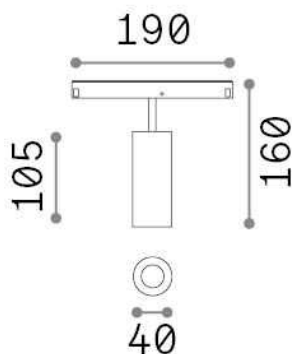

### Tecnico - Sistemi

Indoor track mounted adjustable projector with integrated LED sources and direct light emission

<b>Ean</b>	8021696321967
<b>Articolo</b>	EGO TRACK SINGLE 12W 4000K ON-OFF BK
<b>Installazione</b>	Sistemi
<b>Garanzia</b>	5 years
<b>Peso lordo</b>	0.45 kg
<b>Volume</b>	0.001734 m <sup>3</sup>

## Info tecniche e installative

<b>Peso netto</b>	0.35 kg
<b>Classe di isolamento</b>	III
<b>Grado di protezione</b>	IP20
<b>Conformità</b>	CE
<b>Temperatura d'esercizio</b>	0° ~ +40 °C
<b>Efficienza a pieno carico</b>	X
<b>Dimmer</b>	NO, On-Off
<b>Alimentazione</b>	48 V DC
<b>Alimentatore</b>	Required, remoted, not included NO
<b>Orientabilità</b>	vert. 0°-90° , orizz. 0°-335°
<b>Accessori non inclusi</b>	Honeycomb filter, Ego profile