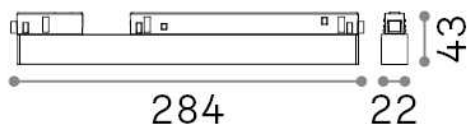

Info generali

Tecnico - Sistemi

Indoor track mounted dimmable linear fitting with integrated LED sources and direct light emission

Ean	8021696303789
Articolo	EGO WIDE 07W 3000K 1-10V BK
Installazione	Sistemi
Garanzia	5 years
Peso lordo	0.27 kg
Volume	0.00124 m ³

Info tecniche e installative

Peso netto	0.2 kg
Classe di isolamento	III
Grado di protezione	IP20
Conformità	CE
Temperatura d'esercizio	0° ~ +40 °C
Efficienza a pieno carico	X
Dimmer	1, 1-10V
Alimentazione	48 V DC
Alimentatore	Required, remoted, not included NO
Accessori non inclusi	Ego profile

Info sorgente e prestazionali

Sorgente integrata	Integrated LED module
Sorgente sostituibile	Replaceable (by qualified operators only)
Potenza	7 W
Emissione	Direct
Consumo massimo	max 7,00 W
Caratteristiche LED	LED SMD SAMSUNG
CCT LED	3000 K
Durata LED (t. 25°c)	50000 h
CRI	> 90
SDCM	3
Fascio luminoso	110°
Flusso sorgente	850 lm
Flusso utile	640 lm
Rischio fotobiologico	1
Potenza in stand-by	< 0.50 W