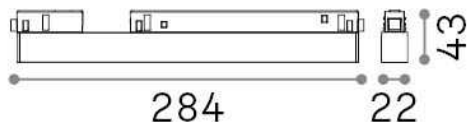

Info generali

Tecnico - Sistemi

Indoor track mounted linear fitting with integrated LED sources and direct light emission

Ean	8021696317960
Articolo	EGO WIDE 07W 4000K ON-OFF BK
Installazione	Sistemi
Garanzia	5 years
Peso lordo	0.3 kg
Volume	0.001042 m ³

Info tecniche e installative

Peso netto	0.2 kg
Classe di isolamento	III
Grado di protezione	IP20
Conformità	CE
Temperatura d'esercizio	0° ~ +40 °C
Efficienza a pieno carico	X
Dimmer	NO, On-Off
Alimentazione	48 V DC
Alimentatore	Required, remoted, not included NO
Accessori non inclusi	Ego profile

Info sorgente e prestazionali

Sorgente integrata	Integrated LED module
Sorgente sostituibile	Replaceable (by qualified operators only)
Potenza	7 W
Emissione	Direct
Consumo massimo	max 7,00 W
Caratteristiche LED	LED SMD SAMSUNG
CCT LED	4000 K
Durata LED (t. 25°c)	50000 h
CRI	> 90
SDCM	3
Fascio luminoso	110°
Flusso sorgente	880 lm
Flusso utile	660 lm
Rischio fotobiologico	1