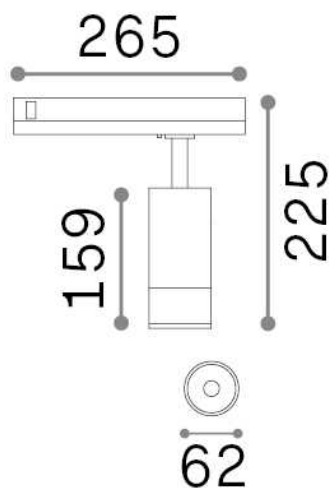

## Tecnico - Proiettori e Binari

Indoor track mounted adjustable and dimmable projector with integrated LED sources and direct light emission

<b>Ean</b>	8021696302942
<b>Articolo</b>	EOS 15W 3000K 1-10V BK
<b>Installazione</b>	Proiettori e Binari
<b>Garanzia</b>	5 years
<b>Peso lordo</b>	0.75 kg
<b>Volume</b>	0.0042 m <sup>3</sup>

## Info tecniche e installative

<b>Peso netto</b>	0.66 kg
<b>Classe di isolamento</b>	II
<b>Grado di protezione</b>	IP20
<b>Conformità</b>	CE
<b>Temperatura d'esercizio</b>	0° ~ +40 °C
<b>Efficienza a pieno carico</b>	X
<b>Dimmer</b>	1, 1-10V
<b>Alimentazione</b>	220-240 V AC 50/60 Hz
<b>Alimentatore</b>	In-built, included NO, electronic
<b>Orientabilità</b>	vert. 0°-90° , orizz. 0°-355°
<b>Accessori non inclusi</b>	Link 1-10V/DALI profile