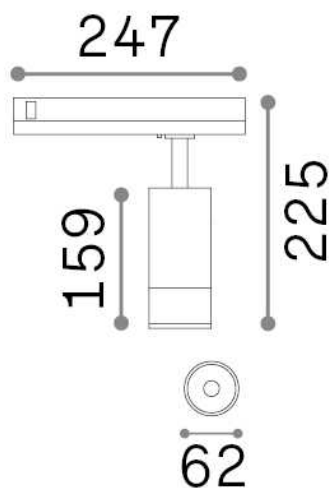

Info generali

Tecnico - Proiettori e Binari

Indoor track mounted adjustable and dimmable projector with integrated LED sources and direct light emission

Ean	8021696302980
Articolo	EOS 15W 3000K DALI BK
Installazione	Proiettori e Binari
Garanzia	5 years
Peso lordo	0.75 kg
Volume	0.0042 m ³

Info tecniche e installative

Peso netto	0.66 kg
Classe di isolamento	II
Grado di protezione	IP20
Conformità	CE
Temperatura d'esercizio	0° ~ +40 °C
Efficienza a pieno carico	X
Dimmer	1, DALI
Alimentazione	220-240 V AC 50/60 Hz
Alimentatore	In-built, included NO, electronic
Orientabilità	vert. 0°-90° , orizz. 0°-355°
Accessori non inclusi	Link 1-10V/DALI profile

Info sorgente e prestazionali

Sorgente integrata	Integrated LED module
Sorgente sostituibile	Replaceable (by qualified operators only)
Potenza	15 W
Emissione	Direct
Consumo massimo	max 15,00 W
Caratteristiche LED	LED COB BRIDGELUX
CCT LED	3000 K
Durata LED (t. 25°c)	30000 h
CRI	> 90
SDCM	3
Fascio luminoso	20-55°
Flusso sorgente	1550 lm
Flusso utile	1400 lm
Rischio fotobiologico	1
Potenza in stand-by	< 0.50 W