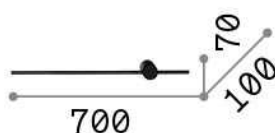

Info generali

Interno - Lampade da parete

Indoor ceiling or wall mounted linear fitting with integrated LED sources indirect light emission

| | |
|----------------------|-------------------------|
| Ean | 8021696285115 |
| Articolo | ESSENCE AP D070 BIANCO |
| Installazione | Lampade da parete |
| Garanzia | 5 years |
| Peso lordo | 1.36 kg |
| Volume | 0.020482 m ³ |

Info sorgente e prestazionali

| | |
|------------------------------|------------------------------------|
| Sorgente integrata | Integrated LED module |
| Sorgente sostituibile | No |
| Potenza | LED 12,5 W |
| Emissione | Indirect |
| Consumo massimo | max 12,50 W |
| Caratteristiche LED | LED SMD |
| CCT LED | 3000 K |
| Durata LED (t. 25°c) | 30000 h |
| CRI | > 80 |
| Flusso sorgente | 1650 lm |
| Flusso utile | 1320 lm |
| Rischio fotobiologico | 1 |
| Lampadina inclusa | 1 - E14 OLIVA 4W 3000K CRI80 SATIN |