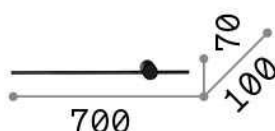

Info generali

Interno - Lampade da parete

Indoor ceiling or wall mounted linear fitting with integrated LED sources indirect light emission

Ean	8021696285115
Articolo	ESSENCE AP D070 BIANCO
Installazione	Lampade da parete
Garanzia	5 years
Peso lordo	1.36 kg
Volume	0.020482 m ³

Info sorgente e prestazionali

Sorgente integrata	Integrated LED module
Sorgente sostituibile	No
Potenza	LED 12,5 W
Emissione	Indirect
Consumo massimo	max 12,50 W
Caratteristiche LED	LED SMD
CCT LED	3000 K
Durata LED (t. 25°c)	30000 h
CRI	> 80
Flusso sorgente	1650 lm
Flusso utile	1320 lm
Rischio fotobiologico	1
Lampadina inclusa	1 - E14 OLIVA 4W 3000K CRI80 SATIN