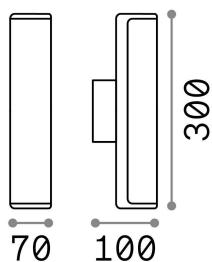

Info generali

Esterno - Lampade da parete

Outdoor wall mounted linear fitting with integrated LED sources and direct light emission

Ean	8021696172408
Articolo	ETERE AP ANTRACITE 4000K
Installazione	Lampade da parete
Garanzia	5 years
Peso lordo	0.7 kg
Volume	0.002733 m ³

Info tecniche e installative

Peso netto	0.59 kg
Classe di isolamento	I
Grado di protezione	IP44
Conformità	CE
Temperatura d'esercizio	-15° ~ +45 °C
Efficienza a pieno carico	X
Dimmer	NO, On-Off
Alimentazione	220-240 V AC 50/60 Hz
Alimentatore	In-built, included Replaceable (by qualified operators only), electronic

Info sorgente e prestazionali

Sorgente integrata	Integrated LED module
Sorgente sostituibile	No
Potenza	9,5 W
Emissione	Direct
Consumo massimo	max 9,50 W
Caratteristiche LED	LED SMD
CCT LED	4000 K
Durata LED (t. 25°c)	25000 h
CRI	> 80
Fascio luminoso	-
Flusso sorgente	1350 lm
Flusso utile	990 lm