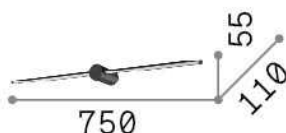

Info generali

Interno - Lampade da parete

Indoor wall mounted lamp with integrated LED sources and direct light emission

| | |
|----------------------|-------------------------|
| Ean | 8021696310138 |
| Articolo | FILO AP D075 BIANCO |
| Installazione | Lampade da parete |
| Garanzia | 5 years |
| Peso lordo | 0.92 kg |
| Volume | 0.009295 m ³ |

Info sorgente e prestazionali

| | |
|------------------------------|------------------------------------|
| Sorgente integrata | Integrated LED module |
| Sorgente sostituibile | No |
| Potenza | LED 13 W |
| Emissione | Direct |
| Consumo massimo | max 12,50 W |
| Caratteristiche LED | LED SMD |
| CCT LED | 3000 K |
| Durata LED (t. 25°c) | 20000 h |
| CRI | > 80 |
| Flusso sorgente | 1450 lm |
| Flusso utile | 490 lm |
| Rischio fotobiologico | 1 |
| Lampadina inclusa | 1 - E14 OLIVA 4W 3000K CRI80 SATIN |