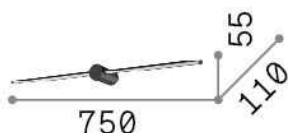

Info sorgente e prestazionali

Sorgente integrata	Integrated LED module
Sorgente sostituibile	No
Potenza	LED 13 W
Emissione	Direct
Consumo massimo	max 12,50 W
Caratteristiche LED	LED SMD
CCT LED	3000 K
Durata LED (t. 25°c)	20000 h
CRI	> 80
Flusso sorgente	1450 lm
Flusso utile	490 lm
Rischio fotobiologico	1
Lampadina inclusa	1 - E14 OLIVA 4W 3000K CRI80 SATIN