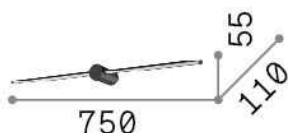

Info generali

Interno - Lampade da parete

Indoor wall mounted lamp with integrated LED sources and direct light emission

Ean	8021696310138
Articolo	FILO AP D075 BIANCO
Installazione	Lampade da parete
Garanzia	5 years
Peso lordo	0.92 kg
Volume	0.009295 m ³

Info sorgente e prestazionali

Sorgente integrata	Integrated LED module
Sorgente sostituibile	No
Potenza	LED 13 W
Emissione	Direct
Consumo massimo	max 12,50 W
Caratteristiche LED	LED SMD
CCT LED	3000 K
Durata LED (t. 25°c)	20000 h
CRI	> 80
Flusso sorgente	1450 lm
Flusso utile	490 lm
Rischio fotobiologico	1
Lampadina inclusa	1 - E14 OLIVA 4W 3000K CRI80 SATIN