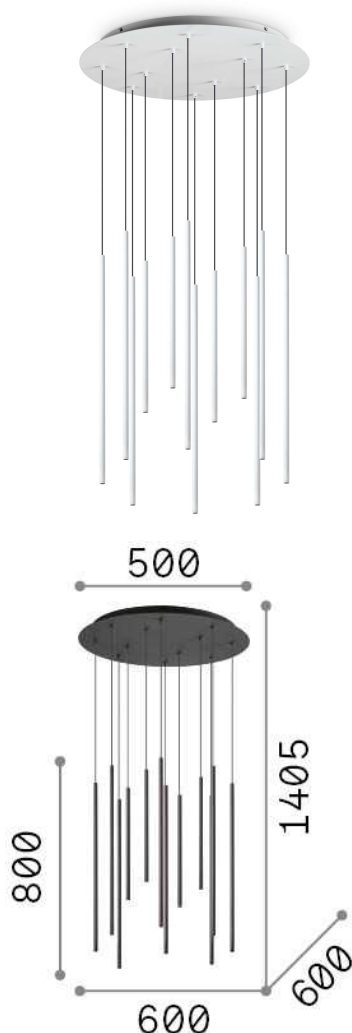

Info generali

Interno - Sospensioni

Indoor ceiling mounted lamp with multiple integrated LED sources and direct light emission

Ean	8021696263441
Articolo	FILO SP12 BIANCO
Installazione	Sospensioni
Garanzia	5 years
Peso lordo	10.97 kg
Volume	0.1232 m ³

Info tecniche e installative

Peso netto	8.6 kg
Classe di isolamento	I
Grado di protezione	IP20
Conformità	CE
Temperatura d'esercizio	0° ~ +40 °C
Efficienza a pieno carico	X
Dimmer	NO, On-Off
Alimentazione	220-240 V AC 50 Hz
Alimentatore	In-built, included Replaceable (by qualified operators only), electronic

Info sorgente e prestazionali

Sorgente integrata	Integrated LED module
Sorgente sostituibile	Replaceable (by qualified operators only)
Potenza	LED 25 W
Emissione	Direct
Consumo massimo	max 25,00 W
Caratteristiche LED	LED SMD OSRAM
CCT LED	3000 K
Durata LED (t. 25°c)	30000 h
CRI	> 80
Fascio luminoso	45°
Flusso sorgente	3150 lm
Flusso utile	2520 lm
Rischio fotobiologico	1
Lampadina inclusa	1 - E14 OLIVA 4W 3000K CRI80 SATIN