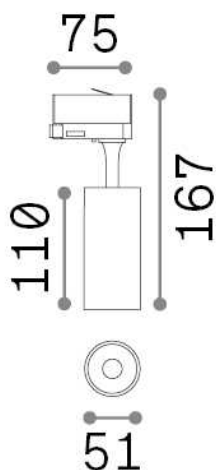

## Tecnico - Proiettori e Binari

Indoor track mounted adjustable non-dimmable projector with integrated LED sources and direct light emission

<b>Ean</b>	8021696250403
<b>Articolo</b>	FOX 08W CRI80 3000K ON-OFF BK
<b>Installazione</b>	Proiettori e Binari
<b>Garanzia</b>	5 years
<b>Peso lordo</b>	1 kg
<b>Volume</b>	0.001485 m <sup>3</sup>

## Info tecniche e installative

<b>Peso netto</b>	0.3 kg
<b>Classe di isolamento</b>	I
<b>Grado di protezione</b>	IP20
<b>Conformità</b>	CE
<b>Temperatura d'esercizio</b>	0° ~ +40 °C
<b>Efficienza a pieno carico</b>	X
<b>Dimmer</b>	NO, On-Off
<b>Alimentazione</b>	220-240 V AC 50/60 Hz
<b>Alimentatore</b>	In-built, included Replaceable (by qualified operators only), electronic
<b>Orientabilità</b>	vert. 0°-90° , orizz. 0°-355°
<b>Accessori non inclusi</b>	Single connection on-off, Link on-off profile