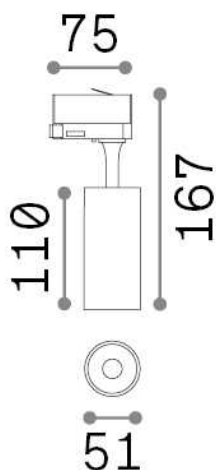

### Tecnico - Proiettori e Binari

Indoor track mounted adjustable non-dimmable projector with integrated LED sources and direct light emission

<b>Ean</b>	8021696285351
<b>Articolo</b>	FOX 08W CRI90 3000K ON-OFF BK
<b>Installazione</b>	Proiettori e Binari
<b>Garanzia</b>	5 years
<b>Peso lordo</b>	1 kg
<b>Volume</b>	0.001485 m <sup>3</sup>

## Info tecniche e installative

<b>Peso netto</b>	0.3 kg
<b>Classe di isolamento</b>	I
<b>Grado di protezione</b>	IP20
<b>Conformità</b>	CE
<b>Temperatura d'esercizio</b>	0° ~ +40 °C
<b>Efficienza a pieno carico</b>	X
<b>Dimmer</b>	NO, On-Off
<b>Alimentazione</b>	220-240 V AC 50/60 Hz
<b>Alimentatore</b>	In-built, included Replaceable (by qualified operators only), electronic
<b>Orientabilità</b>	vert. 0°-90° , orizz. 0°-355°
<b>Accessori non inclusi</b>	Single connection on-off, Link on-off profile