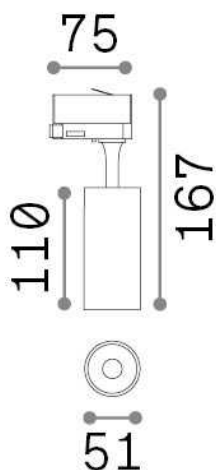

Info generali

Tecnico - Proiettori e Binari

Indoor track mounted adjustable non-dimmable projector with integrated LED sources and direct light emission

Ean	8021696322322
Articolo	FOX 08W CRI90 4000K ON-OFF BK
Installazione	Proiettori e Binari
Garanzia	5 years
Peso lordo	1 kg
Volume	0.001485 m ³

Info tecniche e installative

Peso netto	0.3 kg
Classe di isolamento	I
Grado di protezione	IP20
Conformità	CE
Temperatura d'esercizio	0° ~ +40 °C
Efficienza a pieno carico	X
Dimmer	NO, On-Off
Alimentazione	220-240 V AC 50/60 Hz
Alimentatore	In-built, included Replaceable (by qualified operators only), electronic
Orientabilità	vert. 0°-90° , orizz. 0°-355°
Accessori non inclusi	Single connection on-off, Link on-off profile