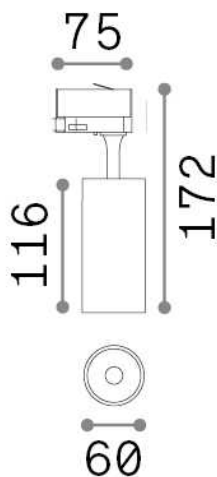

### Tecnico - Proiettori e Binari

Indoor track mounted adjustable non-dimmable projector with integrated LED sources and direct light emission

<b>Ean</b>	8021696250427
<b>Articolo</b>	FOX 15W CRI80 3000K ON-OFF BK
<b>Installazione</b>	Proiettori e Binari
<b>Garanzia</b>	5 years
<b>Peso lordo</b>	0.48 kg
<b>Volume</b>	0.001848 m <sup>3</sup>

## Info tecniche e installative

<b>Peso netto</b>	0.38 kg
<b>Classe di isolamento</b>	I
<b>Grado di protezione</b>	IP20
<b>Conformità</b>	CE
<b>Temperatura d'esercizio</b>	0° ~ +40 °C
<b>Efficienza a pieno carico</b>	X
<b>Dimmer</b>	NO, On-Off
<b>Alimentazione</b>	220-240 V AC 50/60 Hz
<b>Alimentatore</b>	In-built, included Replaceable (by qualified operators only), electronic
<b>Orientabilità</b>	vert. 0°-90° , orizz. 0°-355°
<b>Accessori non inclusi</b>	Single connection on-off, Link on-off profile