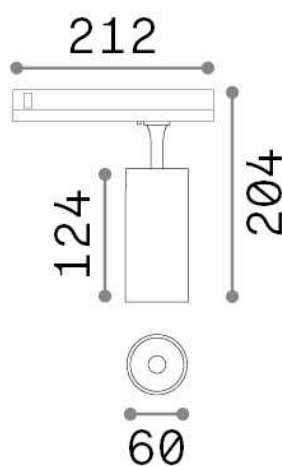

Info generali

Tecnico - Proiettori e Binari

Indoor track mounted adjustable dimmable projector with integrated LED sources and direct light emission

Ean	8021696302553
Articolo	FOX 15W CRI90 3000K 1-10V BK
Installazione	Proiettori e Binari
Garanzia	5 years
Peso lordo	0.68 kg
Volume	0.0042 m ³

Info tecniche e installative

Peso netto	0.56 kg
Classe di isolamento	II
Grado di protezione	IP20
Conformità	CE
Temperatura d'esercizio	0° ~ +40 °C
Efficienza a pieno carico	X
Dimmer	1, 1-10V
Alimentazione	220-240 V AC 50/60 Hz
Alimentatore	In-built, included NO, electronic
Orientabilità	vert. 0°-90° , orizz. 0°-355°
Accessori non inclusi	Link 1-10V/DALI profile