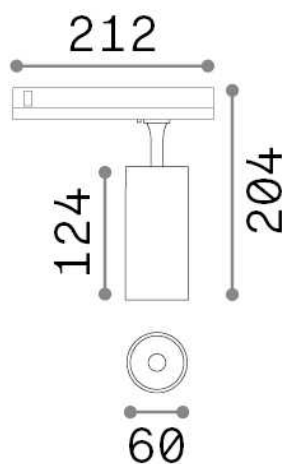

## Tecnico - Proiettori e Binari

Indoor track mounted adjustable dimmable projector with integrated LED sources and direct light emission

<b>Ean</b>	8021696302553
<b>Articolo</b>	FOX 15W CRI90 3000K 1-10V BK
<b>Installazione</b>	Proiettori e Binari
<b>Garanzia</b>	5 years
<b>Peso lordo</b>	0.68 kg
<b>Volume</b>	0.0042 m <sup>3</sup>

## Info tecniche e installative

<b>Peso netto</b>	0.56 kg
<b>Classe di isolamento</b>	II
<b>Grado di protezione</b>	IP20
<b>Conformità</b>	CE
<b>Temperatura d'esercizio</b>	0° ~ +40 °C
<b>Efficienza a pieno carico</b>	X
<b>Dimmer</b>	1, 1-10V
<b>Alimentazione</b>	220-240 V AC 50/60 Hz
<b>Alimentatore</b>	In-built, included NO, electronic
<b>Orientabilità</b>	vert. 0°-90° , orizz. 0°-355°
<b>Accessori non inclusi</b>	Link 1-10V/DALI profile