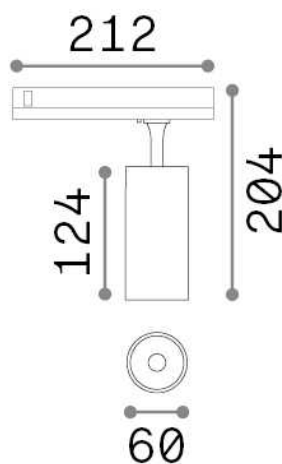

Info generali

Tecnico - Proiettori e Binari

Indoor track mounted adjustable dimmable projector with integrated LED sources and direct light emission

Ean	8021696302577
Articolo	FOX 15W CRI90 3000K DALI BK
Installazione	Proiettori e Binari
Garanzia	5 years
Peso lordo	0.68 kg
Volume	0.0042 m ³

Info tecniche e installative

Peso netto	0.56 kg
Classe di isolamento	II
Grado di protezione	IP20
Conformità	CE
Temperatura d'esercizio	0° ~ +40 °C
Efficienza a pieno carico	X
Dimmer	1, DALI
Alimentazione	220-240 V AC 50/60 Hz
Alimentatore	In-built, included NO, electronic
Orientabilità	vert. 0°-90° , orizz. 0°-355°
Accessori non inclusi	Link 1-10V/DALI profile