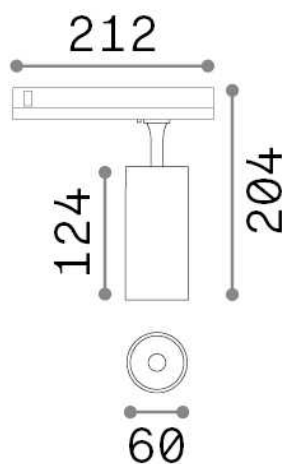

### Tecnico - Proiettori e Binari

Indoor track mounted adjustable dimmable projector with integrated LED sources and direct light emission

<b>Ean</b>	8021696302577
<b>Articolo</b>	FOX 15W CRI90 3000K DALI BK
<b>Installazione</b>	Proiettori e Binari
<b>Garanzia</b>	5 years
<b>Peso lordo</b>	0.68 kg
<b>Volume</b>	0.0042 m <sup>3</sup>

## Info tecniche e installative

<b>Peso netto</b>	0.56 kg
<b>Classe di isolamento</b>	II
<b>Grado di protezione</b>	IP20
<b>Conformità</b>	CE
<b>Temperatura d'esercizio</b>	0° ~ +40 °C
<b>Efficienza a pieno carico</b>	X
<b>Dimmer</b>	1, DALI
<b>Alimentazione</b>	220-240 V AC 50/60 Hz
<b>Alimentatore</b>	In-built, included NO, electronic
<b>Orientabilità</b>	vert. 0°-90° , orizz. 0°-355°
<b>Accessori non inclusi</b>	Link 1-10V/DALI profile