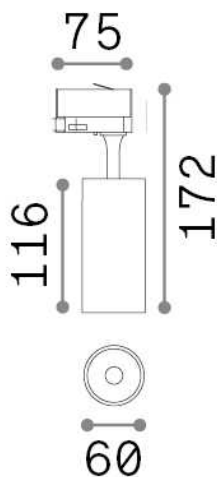

Info generali

Tecnico - Proiettori e Binari

Indoor track mounted adjustable non-dimmable projector with integrated LED sources and direct light emission

Ean	8021696285375
Articolo	FOX 15W CRI90 3000K ON-OFF BK
Installazione	Proiettori e Binari
Garanzia	5 years
Peso lordo	0.48 kg
Volume	0.001848 m ³

Info tecniche e installative

Peso netto	0.38 kg
Classe di isolamento	I
Grado di protezione	IP20
Conformità	CE
Temperatura d'esercizio	0° ~ +40 °C
Efficienza a pieno carico	X
Dimmer	NO, On-Off
Alimentazione	220-240 V AC 50/60 Hz
Alimentatore	In-built, included Replaceable (by qualified operators only), electronic
Orientabilità	vert. 0°-90° , orizz. 0°-355°
Accessori non inclusi	Single connection on-off, Link on-off profile