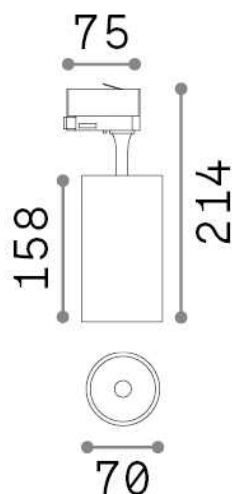

Info generali

Tecnico - Proiettori e Binari

Indoor track mounted adjustable non-dimmable projector with integrated LED sources and direct light emission

Ean	8021696250441
Articolo	FOX 25W CRI80 3000K ON-OFF BK
Installazione	Proiettori e Binari
Garanzia	5 years
Peso lordo	0.64 kg
Volume	0.002688 m ³

Info tecniche e installative

Peso netto	0.54 kg
Classe di isolamento	I
Grado di protezione	IP20
Conformità	CE
Temperatura d'esercizio	0° ~ +40 °C
Efficienza a pieno carico	X
Dimmer	NO, On-Off
Alimentazione	220-240 V AC 50/60 Hz
Alimentatore	In-built, included Replaceable (by qualified operators only), electronic
Orientabilità	vert. 0°-90° , orizz. 0°-355°
Accessori non inclusi	Single connection on-off, Link on-off profile