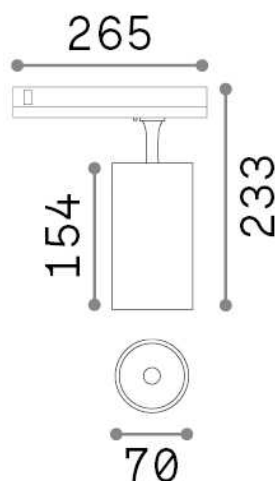

Info generali

Tecnico - Proiettori e Binari

Indoor track mounted adjustable dimmable projector with integrated LED sources and direct light emission

Ean	8021696302591
Articolo	FOX 25W CRI90 3000K 1-10V BK
Installazione	Proiettori e Binari
Garanzia	5 years
Peso lordo	0.81 kg
Volume	0.004995 m ³

Info tecniche e installative

Peso netto	0.71 kg
Classe di isolamento	II
Grado di protezione	IP20
Conformità	CE
Temperatura d'esercizio	0° ~ +40 °C
Efficienza a pieno carico	X
Dimmer	1, 1-10V
Alimentazione	220-240 V AC 50/60 Hz
Alimentatore	In-built, included NO, electronic
Orientabilità	vert. 0°-90° , orizz. 0°-355°
Accessori non inclusi	Link 1-10V/DALI profile