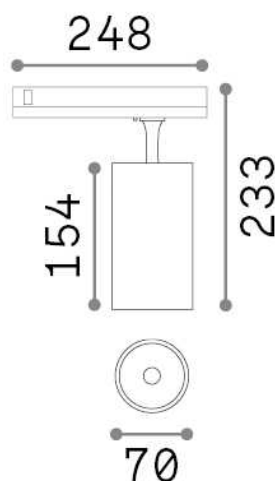

### Tecnico - Proiettori e Binari

Indoor track mounted adjustable dimmable projector with integrated LED sources and direct light emission

|                      |                             |
|----------------------|-----------------------------|
| <b>Ean</b>           | 8021696302614               |
| <b>Articolo</b>      | FOX 25W CRI90 3000K DALI BK |
| <b>Installazione</b> | Proiettori e Binari         |
| <b>Garanzia</b>      | 5 years                     |
| <b>Peso lordo</b>    | 0.81 kg                     |
| <b>Volume</b>        | 0.004995 m <sup>3</sup>     |

## Info tecniche e installative

|                                  |                                      |
|----------------------------------|--------------------------------------|
| <b>Peso netto</b>                | 0.71 kg                              |
| <b>Classe di isolamento</b>      | II                                   |
| <b>Grado di protezione</b>       | IP20                                 |
| <b>Conformità</b>                | CE                                   |
| <b>Temperatura d'esercizio</b>   | 0° ~ +40 °C                          |
| <b>Efficienza a pieno carico</b> | X                                    |
| <b>Dimmer</b>                    | 1, DALI                              |
| <b>Alimentazione</b>             | 220-240 V AC 50/60 Hz                |
| <b>Alimentatore</b>              | In-built, included<br>NO, electronic |
| <b>Orientabilità</b>             | vert. 0°-90° , orizz. 0°-355°        |
| <b>Accessori non inclusi</b>     | Link 1-10V/DALI profile              |