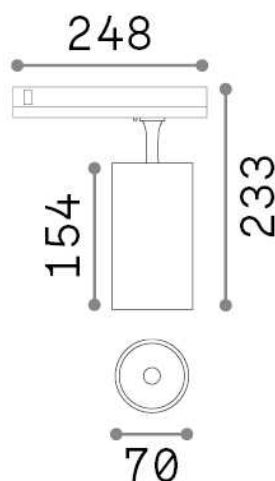

Info generali

Tecnico - Proiettori e Binari

Indoor track mounted adjustable dimmable projector with integrated LED sources and direct light emission

Ean	8021696302614
Articolo	FOX 25W CRI90 3000K DALI BK
Installazione	Proiettori e Binari
Garanzia	5 years
Peso lordo	0.81 kg
Volume	0.004995 m ³

Info tecniche e installative

Peso netto	0.71 kg
Classe di isolamento	II
Grado di protezione	IP20
Conformità	CE
Temperatura d'esercizio	0° ~ +40 °C
Efficienza a pieno carico	X
Dimmer	1, DALI
Alimentazione	220-240 V AC 50/60 Hz
Alimentatore	In-built, included NO, electronic
Orientabilità	vert. 0°-90° , orizz. 0°-355°
Accessori non inclusi	Link 1-10V/DALI profile