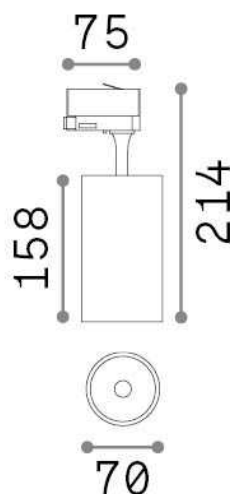

Info generali

Tecnico - Proiettori e Binari

Indoor track mounted adjustable non-dimmable projector with integrated LED sources and direct light emission

Ean	8021696322377
Articolo	FOX 25W CRI90 4000K ON-OFF BK
Installazione	Proiettori e Binari
Garanzia	5 years
Peso lordo	0.64 kg
Volume	0.002688 m ³

Info tecniche e installative

Peso netto	0.54 kg
Classe di isolamento	I
Grado di protezione	IP20
Conformità	CE
Temperatura d'esercizio	0° ~ +40 °C
Efficienza a pieno carico	X
Dimmer	NO, On-Off
Alimentazione	220-240 V AC 50/60 Hz
Alimentatore	In-built, included Replaceable (by qualified operators only), electronic
Orientabilità	vert. 0°-90° , orizz. 0°-355°
Accessori non inclusi	Single connection on-off, Link on-off profile