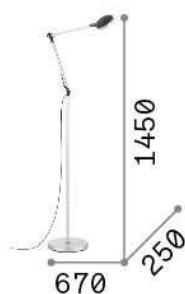

Info generali

Interno - Lampade da terra

Indoor floor adjustable and dimmable lamp with integrated LED sources, in-built switch and direct light emission

Ean	8021696204956
Articolo	FUTURA PT ALLUMINIO
Installazione	Lampade da terra
Garanzia	5 years
Peso lordo	4.64 kg
Volume	0.009494 m ³

Info tecniche e installative

Peso netto	4.44 kg
Classe di isolamento	II
Grado di protezione	IP20
Conformità	CE
Temperatura d'esercizio	0° ~ +40 °C
Efficienza a pieno carico	X
Dimmer	1, Touch dimmer
Alimentazione	100-240 V AC 50/60 Hz Integrated switch button Touch switch
Alimentatore	In-built, included Replaceable, electronic
Orientabilità	YES

Info sorgente e prestazionali

Sorgente integrata	Integrated LED module
Sorgente sostituibile	No
Potenza	LED 12,5 W
Emissione	Direct
Consumo massimo	max 12,50 W
Caratteristiche LED	LED SMD
CCT LED	4000 K
Durata LED (t. 25°c)	25000 h
CRI	> 80
Flusso sorgente	1100 lm
Flusso utile	750 lm
Potenza in stand-by	< 0.50 W
Lampadina inclusa	1 - E14 OLIVA 4W 3000K CRI80 SATIN