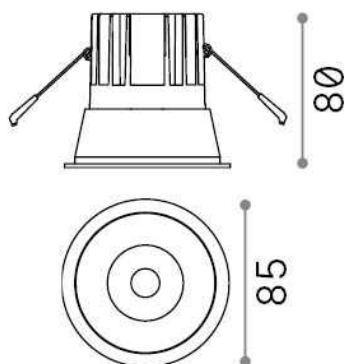

Info generali

Tecnico - Lampade da incasso

Indoor ceiling recessed projector with integrated LED sources and direct light emission

Ean	8021696285412
Articolo	GAME TRIM ROUND 11W 2700K BK BK
Installazione	Lampade da incasso
Garanzia	5 years
Peso lordo	0.32 kg
Volume	0.001634 m ³

Info tecniche e installative

Peso netto	0.28 kg
Classe di isolamento	II
Grado di protezione	IP20
Conformità	CE
Temperatura d'esercizio	0° ~ +40 °C
Efficienza a pieno carico	X
Dimmer	NO, On-Off
Alimentazione	220-240 V AC 50/60 Hz
Alimentatore	Separate, included Replaceable (by qualified operators only), electronic
Specifiche per l'incasso	Ø 75 - h. ≥ 150 , 3-40
Resistenza al carico	IK06
Protezione frontale	IP40 [DO NOT COVER]
Accessori non inclusi	Dimmable driver

Info sorgente e prestazionali

Sorgente integrata	Integrated LED module
Sorgente sostituibile	Replaceable (by qualified operators only)
Potenza	11 W
Emissione	Direct
Consumo massimo	max 11,00 W
Caratteristiche LED	LED COB CREE
CCT LED	2700 K
Durata LED (t. 25°C)	50000 h
CRI	> 80
Fascio luminoso	36°
UGR massimo	< 19
Flusso sorgente	1000 lm
Flusso utile	860 lm