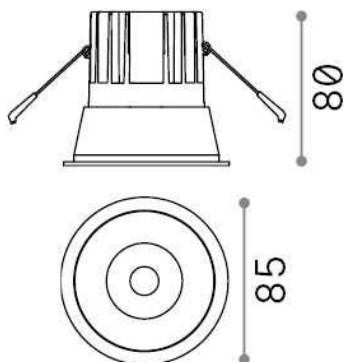

Info generali

Tecnico - Lampade da incasso

Indoor ceiling recessed projector with integrated LED sources, enhanced protection and direct light emission

Ean	8021696327754
Articolo	GAME TRIM ROUND 11W 3000K BK BK IP65
Installazione	Lampade da incasso
Garanzia	5 years
Peso lordo	0.15 kg
Volume	0.001634 m ³

Info tecniche e installative

Peso netto	0.07 kg
Classe di isolamento	II
Grado di protezione	IP20
Conformità	CE
Temperatura d'esercizio	0° ~ +40 °C
Efficienza a pieno carico	x
Dimmer	NO, On-Off
Alimentazione	220-240 V AC 50/60 Hz
Alimentatore	Separate, included Replaceable (by qualified operators only), electronic
Specifiche per l'incasso	Ø 75 - h. ≥ 150 , 5-40
Protezione frontale	IP65 [DO NOT COVER]
Accessori non inclusi	Dimmable driver

Info sorgente e prestazionali

Sorgente integrata	Integrated LED module
Sorgente sostituibile	No
Potenza	11 W
Emissione	Direct
Consumo massimo	max 11,00 W
Caratteristiche LED	LED COB CREE
CCT LED	3000 K
Durata LED (t. 25°C)	50000 h
CRI	> 80
Fascio luminoso	36°
UGR massimo	< 19
Flusso sorgente	1100 lm
Flusso utile	800 lm
Rischio fotobiologico	1