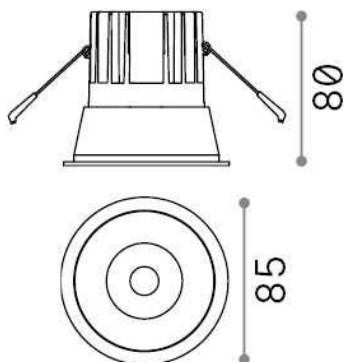

## Tecnico - Lampade da incasso

Indoor ceiling recessed projector with integrated LED sources, enhanced protection and direct light emission

<b>Ean</b>	8021696327754
<b>Articolo</b>	GAME TRIM ROUND 11W 3000K BK BK IP65
<b>Installazione</b>	Lampade da incasso
<b>Garanzia</b>	5 years
<b>Peso lordo</b>	0.15 kg
<b>Volume</b>	0.001634 m <sup>3</sup>

## Info tecniche e installative

<b>Peso netto</b>	0.07 kg
<b>Classe di isolamento</b>	II
<b>Grado di protezione</b>	IP20
<b>Conformità</b>	CE
<b>Temperatura d'esercizio</b>	0° ~ +40 °C
<b>Efficienza a pieno carico</b>	x
<b>Dimmer</b>	NO, On-Off
<b>Alimentazione</b>	220-240 V AC 50/60 Hz
<b>Alimentatore</b>	Separate, included Replaceable (by qualified operators only), electronic
<b>Specifiche per l'incasso</b>	Ø 75 - h. ≥ 150 , 5-40
<b>Protezione frontale</b>	IP65 [DO NOT COVER]
<b>Accessori non inclusi</b>	Dimmable driver