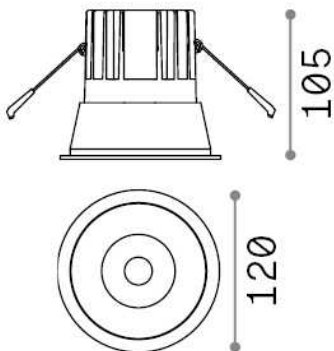

Info generali

Tecnico - Lampade da incasso

Indoor ceiling recessed projector with integrated LED sources and direct light emission

Ean	8021696273167
Articolo	GAME TRIM ROUND 20W 3000K BK BK
Installazione	Lampade da incasso
Garanzia	5 years
Peso lordo	0.98 kg
Volume	0.003328 m ³

Info tecniche e installative

Peso netto	0.66 kg
Classe di isolamento	II
Grado di protezione	IP20
Conformità	CE
Temperatura d'esercizio	0° ~ +40 °C
Efficienza a pieno carico	X
Dimmer	NO, On-Off
Alimentazione	220-240 V AC 50/60 Hz
Alimentatore	Separate, included Replaceable (by qualified operators only), electronic
Specifiche per l'incasso	Ø 110 - h. ≥ 150 , 3-35
Resistenza al carico	IK06
Protezione frontale	IP40 [DO NOT COVER]
Accessori non inclusi	Dimmable driver

Info sorgente e prestazionali

Sorgente integrata	Integrated LED module
Sorgente sostituibile	Replaceable (by qualified operators only)
Potenza	20 W
Emissione	Direct
Consumo massimo	max 20,00 W
Caratteristiche LED	LED COB CREE
CCT LED	3000 K
Durata LED (t. 25°C)	50000 h
CRI	> 90
SDCM	3
Fascio luminoso	24°
UGR massimo	< 19
Flusso sorgente	2350 lm
Flusso utile	1760 lm
Rischio fotobiologico	1