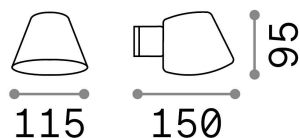

Info generali

Esterno - Lampade da parete

Indoor wall mounted lamp with direct light emission

Ean	8021696091525
Articolo	GAS AP1 ANTRACITE
Installazione	Lampade da parete
Garanzia	5 years
Peso lordo	0.4 kg
Volume	0.00198 m ³

Info tecniche e installative

Peso netto	0.32 kg
Classe di isolamento	I
Grado di protezione	IP43
Conformità	CE
Temperatura d'esercizio	0° ~ +40 °C
Efficienza a pieno carico	X
Dimmer	Determined by the light bulb
Alimentazione	220-240 V AC
Alimentatore	Not required

Info sorgente e prestazionali

Sorgente integrata	Light bulb (not included)
Sorgente sostituibile	No
Potenza	GU10 max 1 x 28 W
Emissione	Direct
Consumo massimo	-