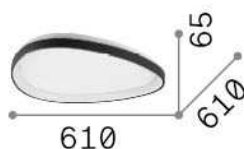

Info sorgente e prestazionali

Sorgente integrata	Integrated LED module
Sorgente sostituibile	Replaceable (by qualified operators only)
Potenza	29 W
Emissione	Direct
Consumo massimo	max 29,00 W
Caratteristiche LED	LED SMD
CCT LED	3000 K
Durata LED (t. 25°c)	30000 h
CRI	> 80
Fascio luminoso	-
Flusso sorgente	3850 lm
Flusso utile	1900 lm
Rischio fotobiologico	2