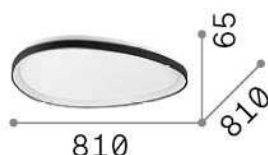

Info sorgente e prestazionali

Sorgente integrata	Integrated LED module
Sorgente sostituibile	Replaceable (by qualified operators only)
Potenza	41 W
Emissione	Direct
Consumo massimo	max 41,00 W
Caratteristiche LED	LED SMD
CCT LED	3000 K
Durata LED (t. 25°c)	30000 h
CRI	> 80
Fascio luminoso	-
Flusso sorgente	5400 lm
Flusso utile	2630 lm
Rischio fotobiologico	2