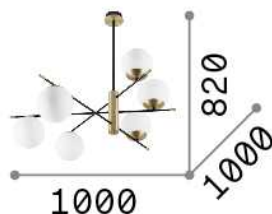

Info generali

Interno - Lampade da soffitto

Indoor ceiling mounted lamp with multiple sources and diffuse light emission

Ean	8021696289496
Articolo	GOURMET PL6
Installazione	Lampade da soffitto
Garanzia	5 years
Peso lordo	5.15 kg
Volume	0.101675 m ³

Info tecniche e installative

Peso netto	3.67 kg
Classe di isolamento	II
Grado di protezione	IP20
Conformità	CE
Temperatura d'esercizio	0° ~ +40 °C
Efficienza a pieno carico	X
Dimmer	Determined by the light bulb
Alimentazione	220-240 V AC
Alimentatore	Not required

Info sorgente e prestazionali

Sorgente integrata	Light bulb (not included)
Sorgente sostituibile	No
Potenza	E14 max 6 x 28 W
Emissione	Diffuse
Consumo massimo	-