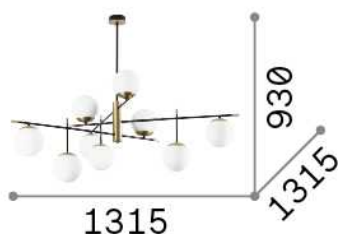

Info generali

Interno - Lampade da soffitto

Indoor ceiling mounted lamp with multiple sources and diffuse light emission

Ean	8021696289489
Articolo	GOURMET PL9
Installazione	Lampade da soffitto
Garanzia	5 years
Peso lordo	8.16 kg
Volume	0.176548 m ³

Info tecniche e installative

Peso netto	5.4 kg
Classe di isolamento	II
Grado di protezione	IP20
Conformità	CE
Temperatura d'esercizio	0° ~ +40 °C
Efficienza a pieno carico	X
Dimmer	Determined by the light bulb
Alimentazione	220-240 V AC
Alimentatore	Not required

Info sorgente e prestazionali

Sorgente integrata	Light bulb (not included)
Sorgente sostituibile	No
Potenza	E14 max 9 x 28 W
Emissione	Diffuse
Consumo massimo	-